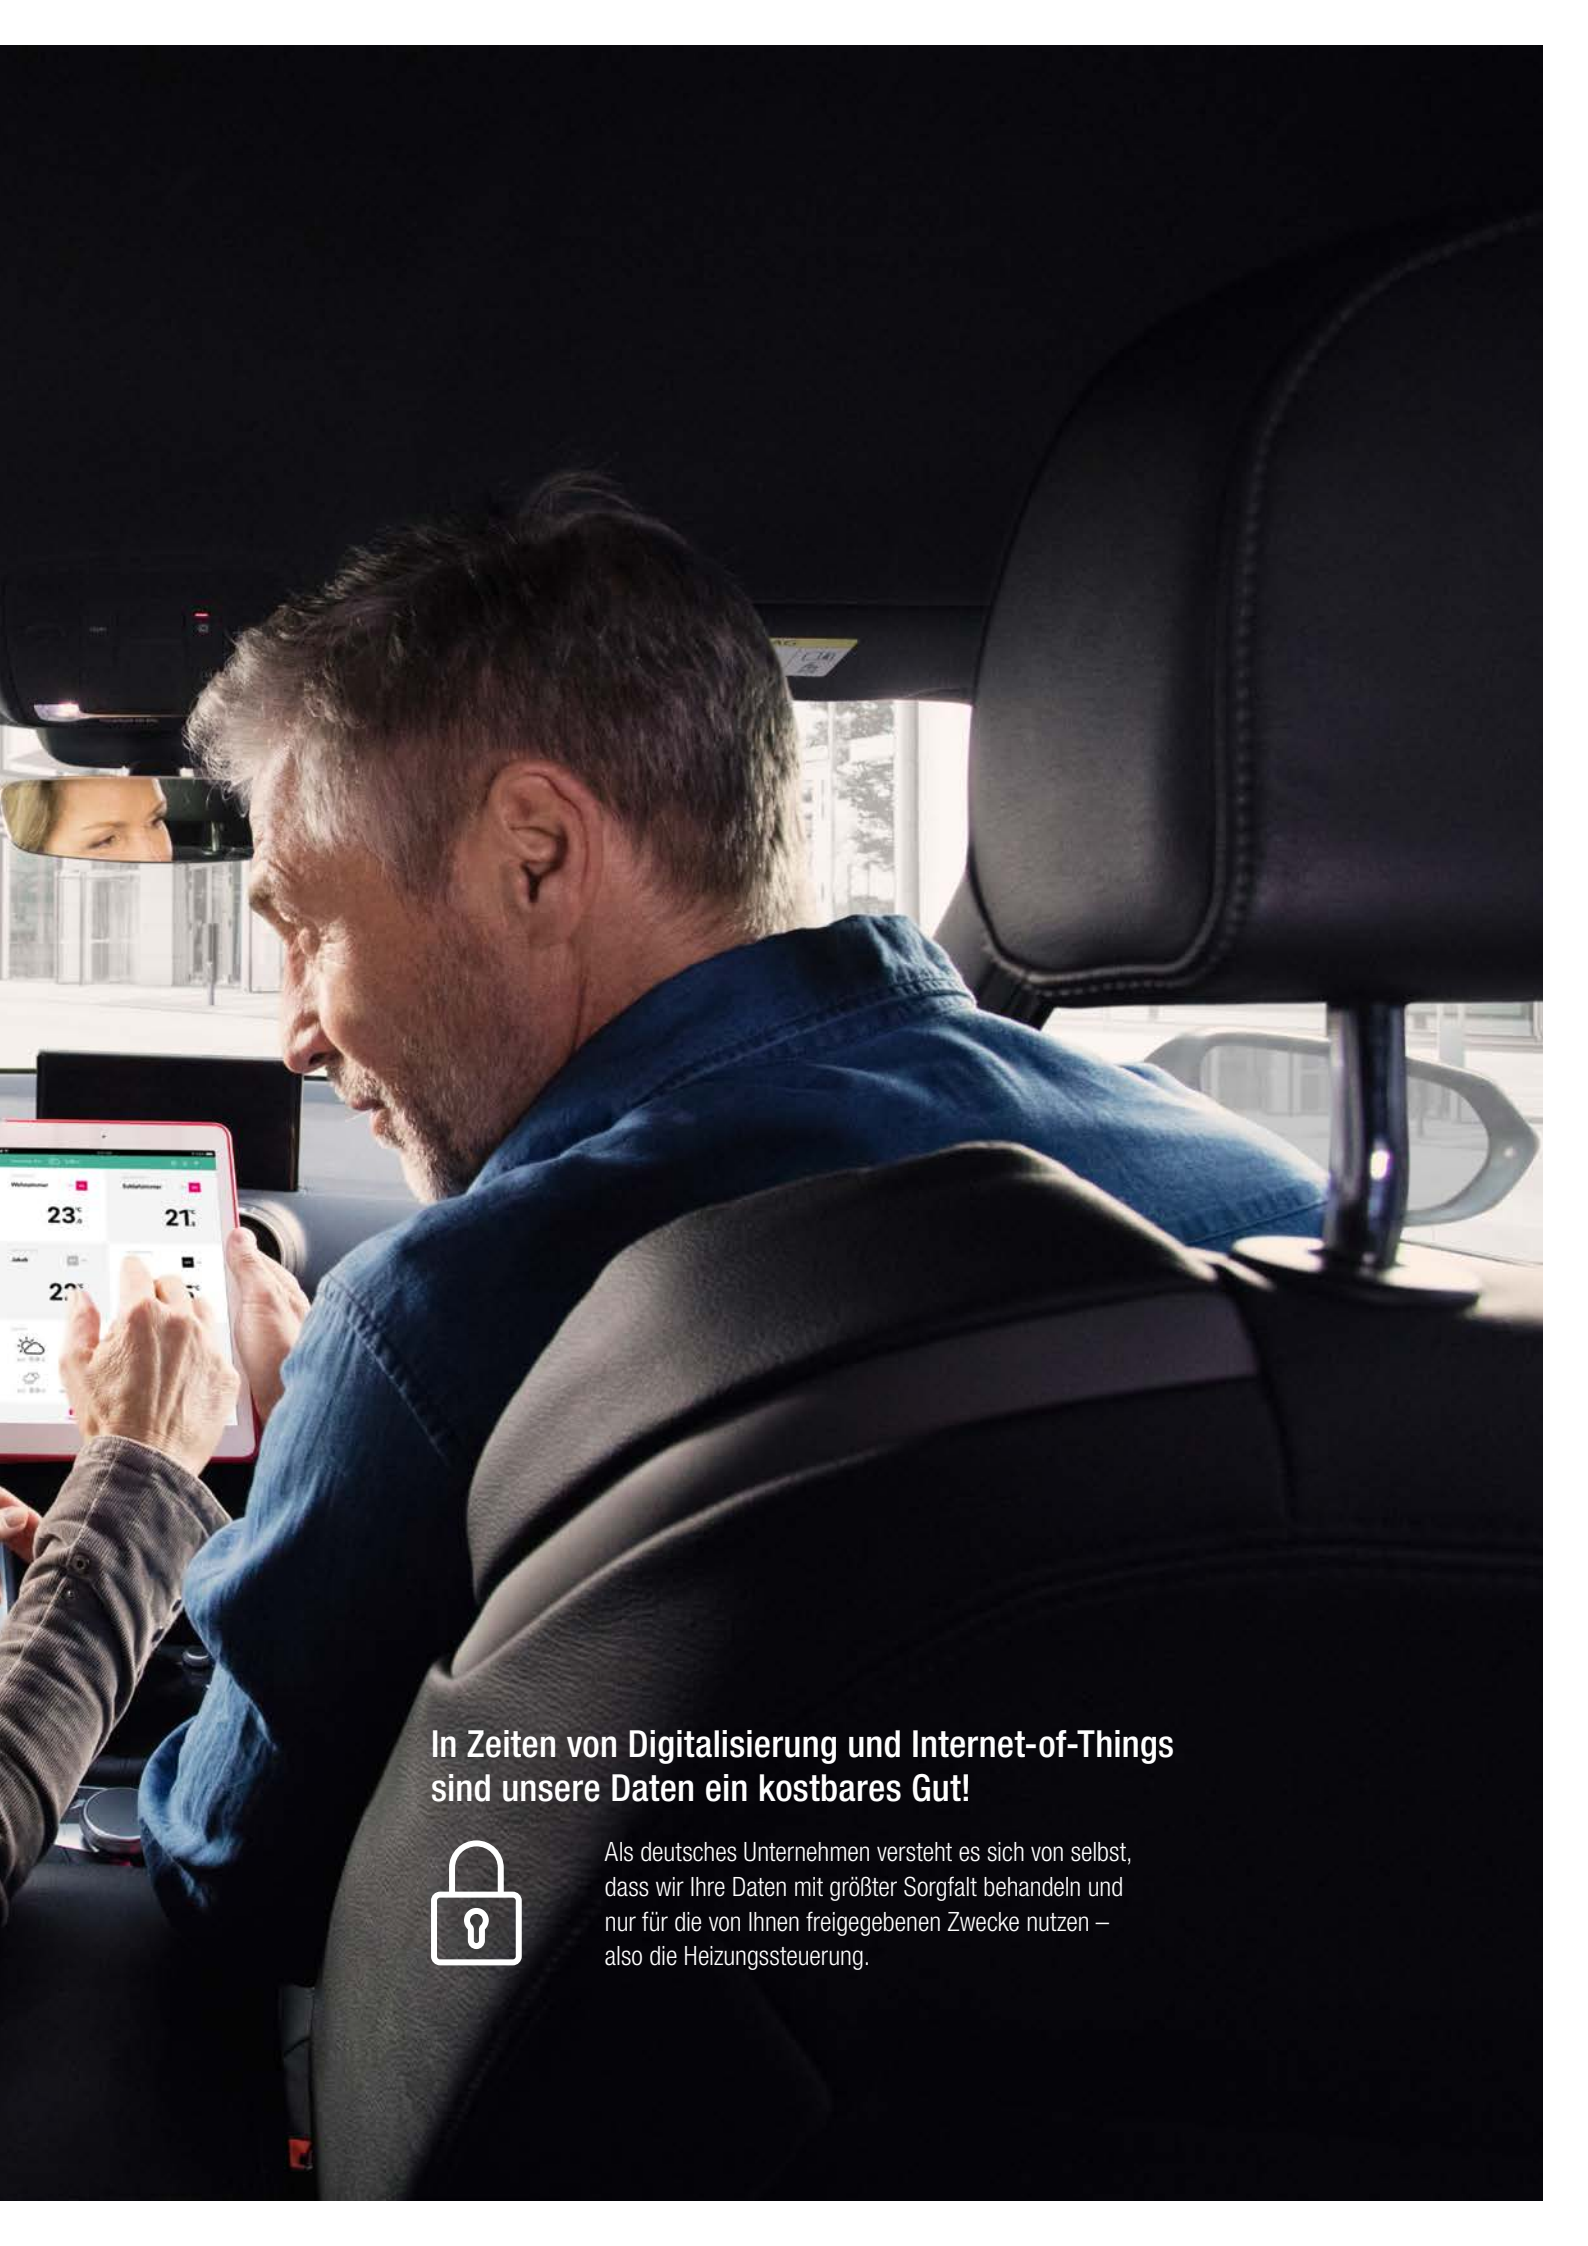

GUT ZU WISSEN, DASS ZUHAUSE ALLES IN ORDNUNG IST

Mit der App haben Sie immer alles
im Griff – auch von unterwegs

Mit NEA SMART 2.0 haben Sie immer ein gutes Gefühl. Denn mit der intuitiv bedienbaren App sehen Sie auf einen Blick, ob zuhause alles in Ordnung ist – von jedem Ort der Welt, jederzeit. Und haben Sie doch einmal vergessen Ihre Heizung auszuschalten, können Sie das auch bequem von unterwegs nachholen. Sollte dennoch einmal der Fall eintreten, dass Sie Unterstützung benötigen, kann Ihr Installateur schnell und einfach mit der Fernwartung weiterhelfen.