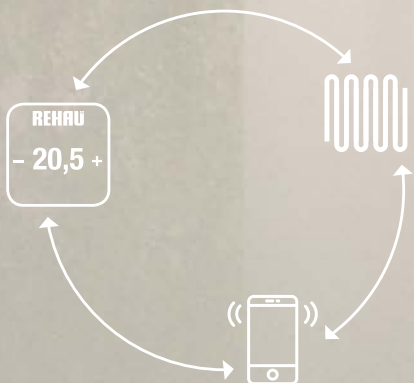

ZUHAUSE FÜHLEN WIR UNS RUNDUM WOHL

Genießen Sie mit dem perfekt aufeinander abgestimmten Gesamtsystem von REHAU Ihr Wohlfühlklima