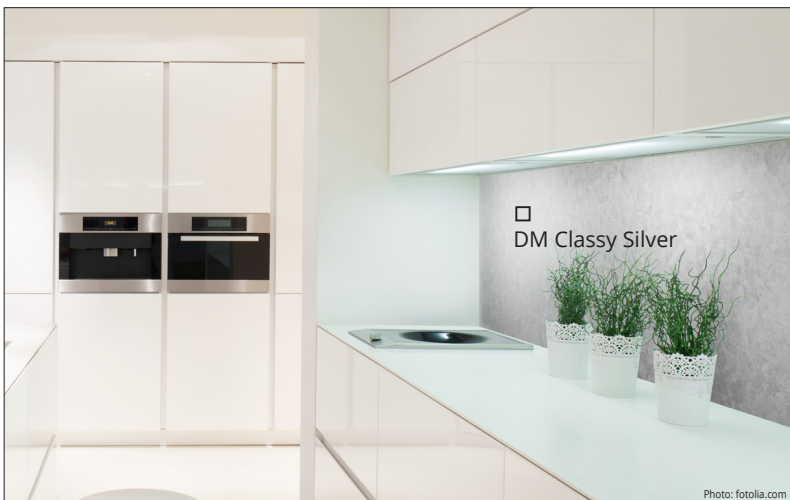

DECO | LINE

- EN The DECO-LINE product programme consists of sparkling mirror, vintage and metallic surfaces as well as fashionable ceramic and stone patterns.
- FR La gamme DECO-LINE propose des surfaces effets miroir, vintage et métallique ainsi que des textures tendances céramiques et pierres naturelles.
- ES La gama DECO-LINE incluye superficies de espejo, "Vintage" y metálicas, así como ópticas muy actuales en cerámica y en piedra.