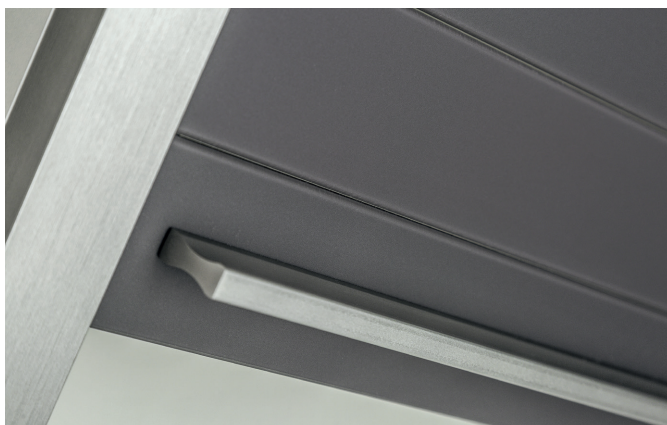

RAUVOLET CRYSTAL-LINE

Produktu klāsts

Krāsas, kas pieejamas noliktavas:

Visas pašreizējās RAUVISIO crystal krāsas ir pieejamas kā nestandarts.

C3 kasešu sistēma:

	600x1000	600x1500	900x1000	900x1500	600x1000	600x1500	900x1000	900x1500
Plātnes biezums	16 mm	16 mm	16 mm	16 mm	19 mm	19 mm	19 mm	19 mm
Bianco glancēta	17071731101	17071741101	17071751101	17071761101	17071771101	17071781101	17071791101	17071811101
Magnolia glancēta	17071731103	17071741103	17071751103	17071761103	17071771103	17071781103	17071791103	17071811103
Piano glancēta	17071731114	17071741114	17071751114	17071761114	17071771114	17071781114	17071791114	17071811114
Bianco matēta	17071731001	17071741001	17071751001	17071761001	17071771001	17071781001	17071791001	17071811001
Magnolia matēta	17071731003	17071741003	17071751003	17071761003	17071771003	17071781003	17071791003	17071811003
Piano matēta	17071731014	17071741014	17071751014	17071761014	17071771014	17071781014	17071791014	17071811014

Piederumu komplekts:

	600x1000	600x1500	900x1000	900x1500	600x1000	600x1500	900x1000	900x1500
Plātnes biezums	16 mm	16 mm	16 mm	16 mm	19 mm	19 mm	19 mm	19 mm
Aluminija	17071821001	17071831001	17071841001	17071851001	17071911001	17071921001	17071931001	17071941001
Nerūšējošais tērauds	17071821002	17071831002	17071841002	17071851002	17071911002	17071921002	17071931002	17071941002
Oniksa melns	17071821006	17071831006	17071841006	17071851006	17071911006	17071921006	17071931006	17071941006

Lūdzu, ievērojiet attiecīgo tehnisko informāciju par izstrādājumiem, kuru var iegūt tiešsaistē vietnē www.rehau.lv.