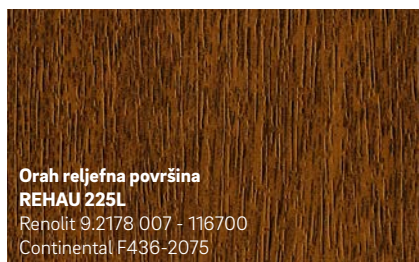

Arhitektonska raznolikost

S REHAU proizvodima osim izbora boja dostupan vam je i veliki izbor oblika.

Snažno i izražajno

Toplo i ugodno

Neuobičajeno i impresivno

Hladno i elegantno

Novo

Crna reljefna površina
REHAU 1950L
Continental F446-4062