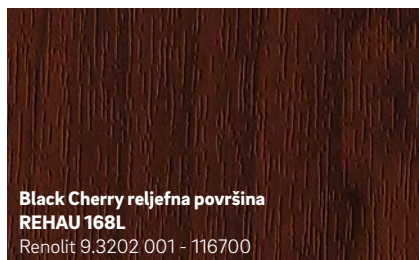

Snažno i izražajno